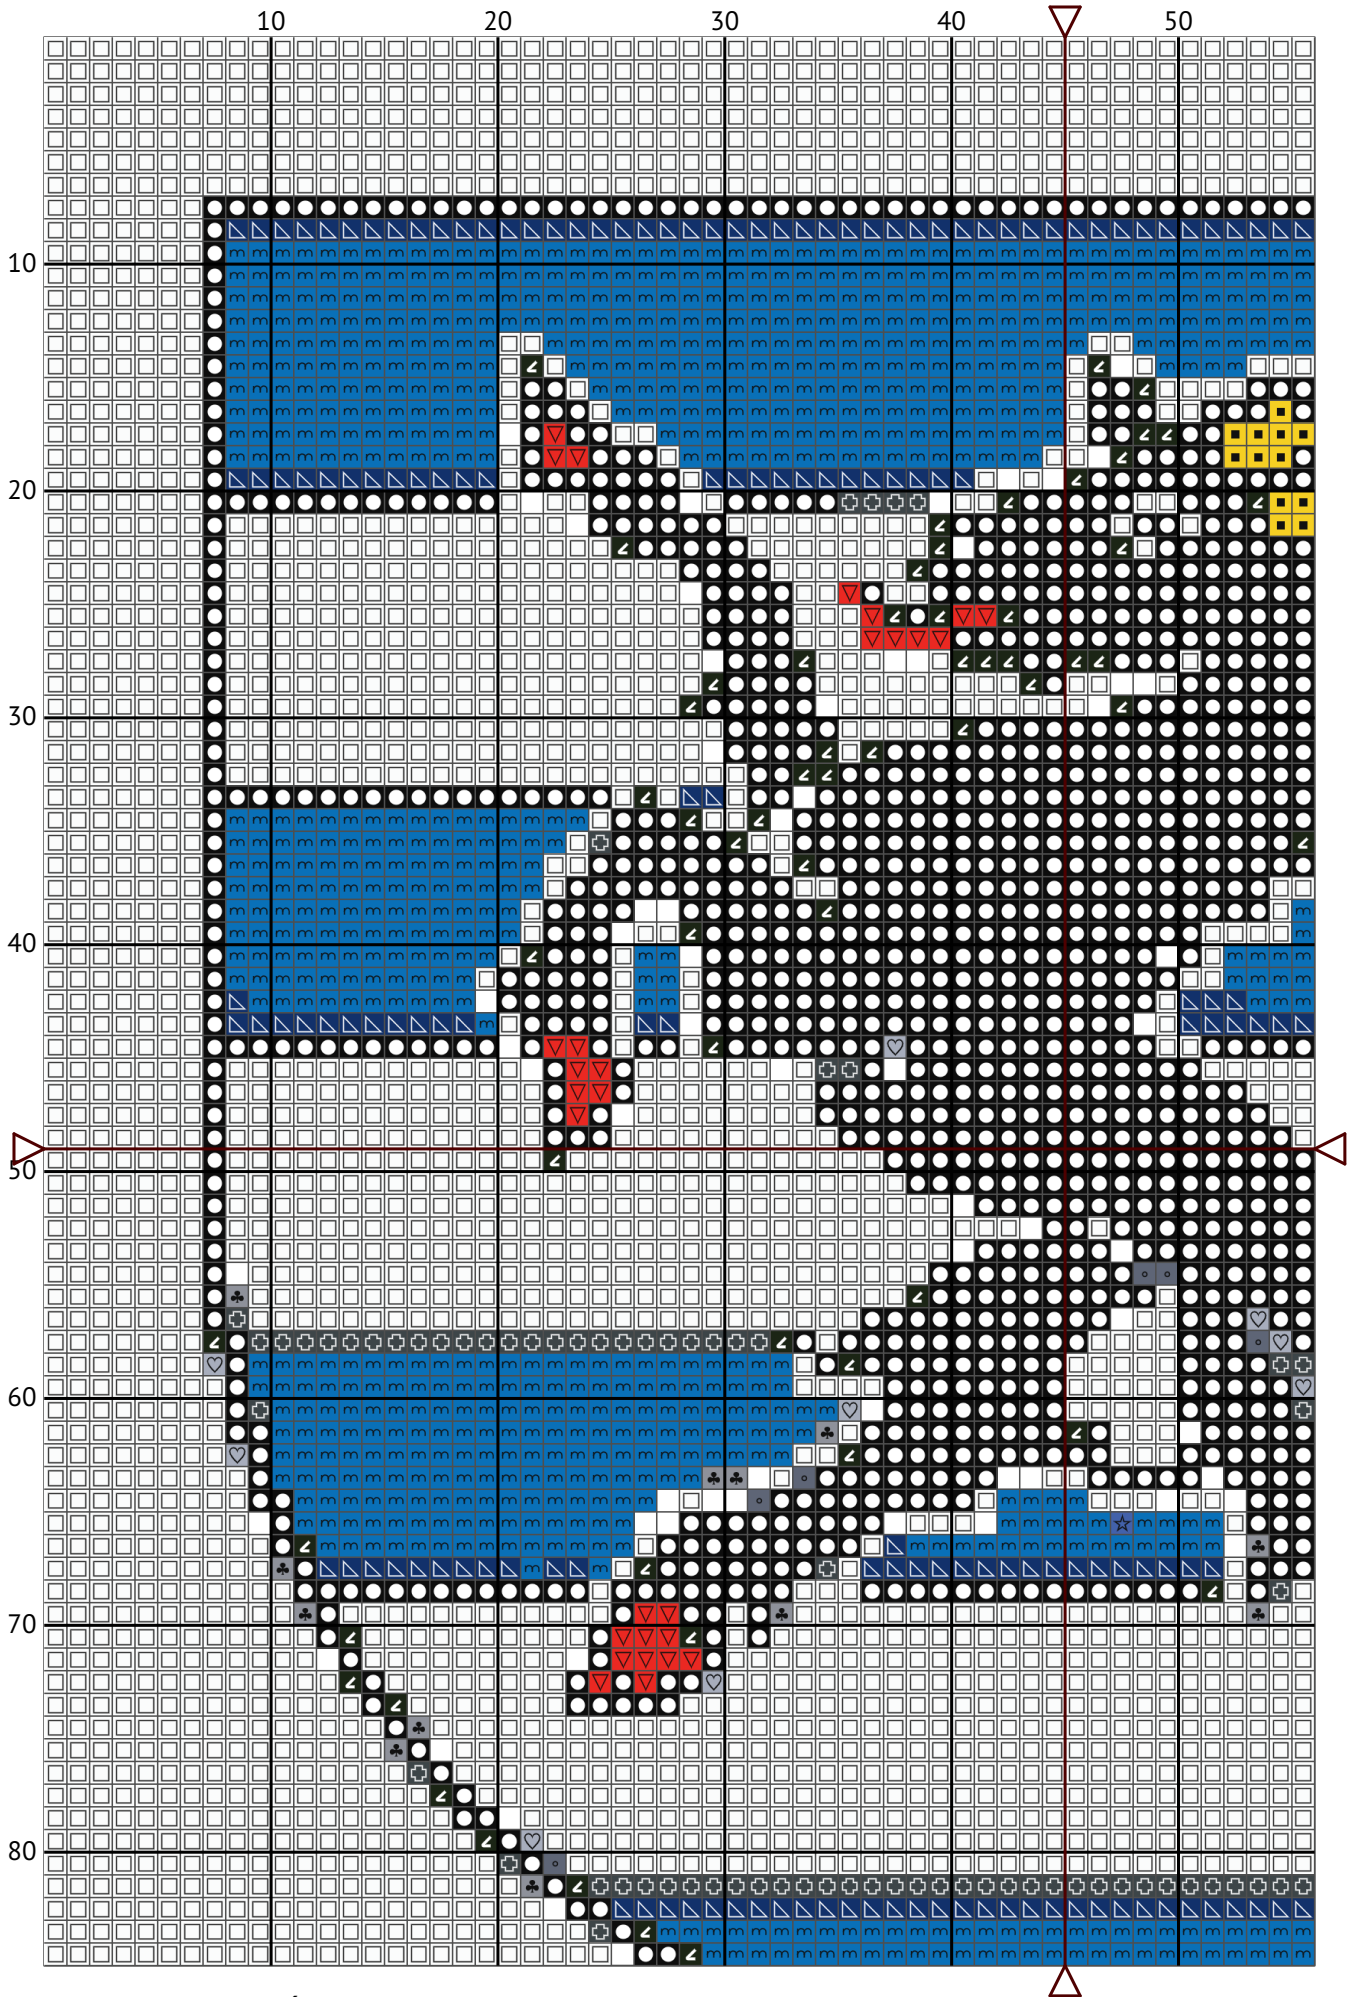

Grindavíkurbær