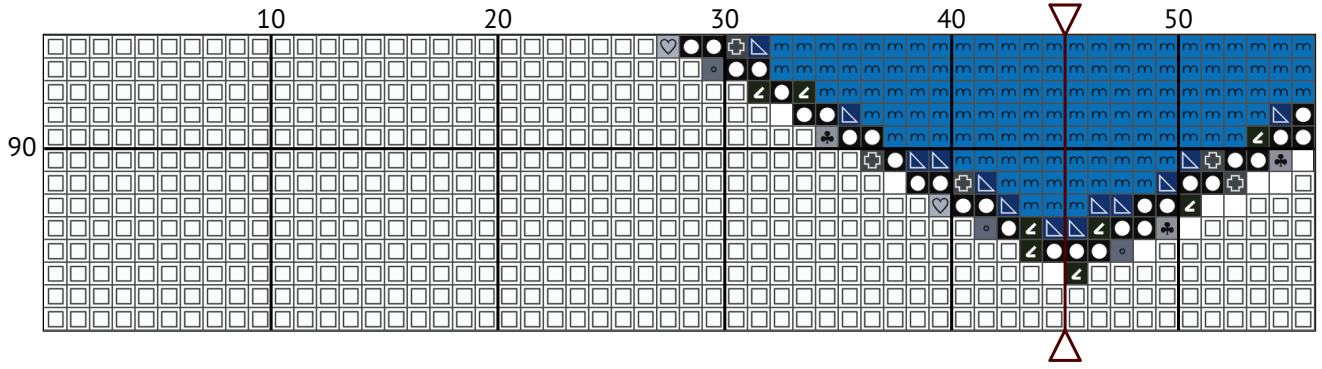

Grindavíkurbær