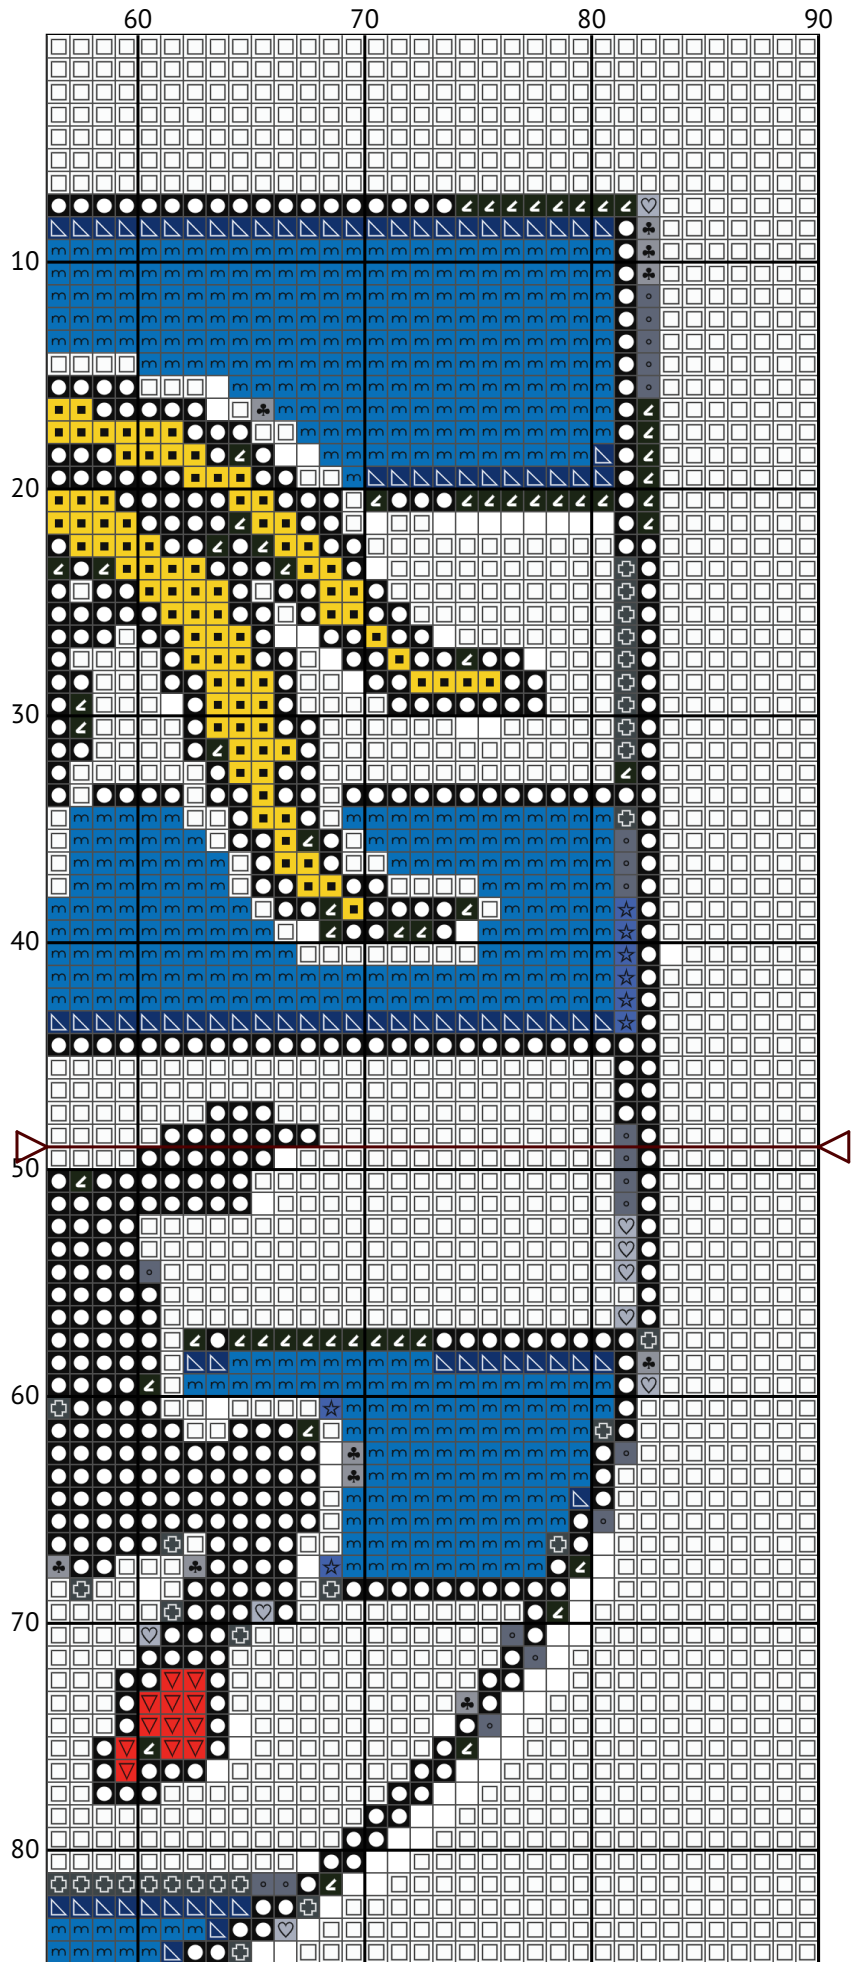

Grindavíkurbær